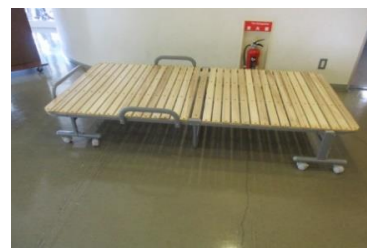

58 すのこベッド ¥1,500
108*203*43(25)