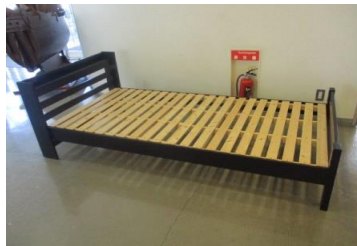

368 ソファ3点 ¥2,000
75*90*80 (23)*2
60*90*80 (13)

378 食器棚 ¥1,500
87*30*180 (37)

429 整理たんす ¥3,000
100*60*180 (45)

438 キッチンボード ¥3,000
105*45*210 (63)

496 押入れたんす ¥300
73*40*37 (7)

497 ミラー ¥300
60*25*60 (6)

20 シングルベッド ¥2,000
104*215*72 (22)

21 ハイベッド ¥2,000
102*212*190 (47)

268 学習机 ¥2,000
100*61*135 (62)

371 学習机 ¥2,800
100*68*140 (60)

413 学習机 ¥2,800
110*68*160 (106)

485 学習机 ¥3,000
100*83*156 (85)

46 額縁 ¥500
70*63 (4)

89 健康器具 ¥600
130*35*95 (8)

251 健康器具 ¥500
54*50*75 (9)