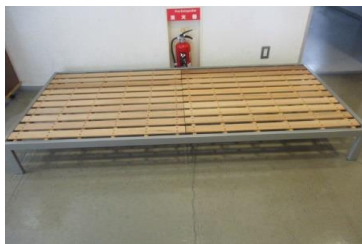

132 白いボックス ¥300
45*30*90 (12)

135 ワゴン ¥500
60*35*76 (6)

136 丸テーブル ¥700
φ103*33 (10)

138 カラーボックス ¥300
60*30*88 (10)

454 スチールベッド ¥1,000
100*200*25 (21)

155 椅子3脚 ¥1,500
46*53*83 (4)

174 ミニたんす ¥700
60*40*85 (14)

177 テレビ台 ¥500
80*35*35 (11)

182 サイドテーブル ¥300
35*67*60 (5)

183 扉付ボックス ¥200
48*30*60 (6)

185 食器棚 ¥2,000
59*44*180(29)

191 ガラステーブル ¥500
90*50*40(15)

192 電話台 ¥500
35*32*80(10)

194 ベビーチェア ¥300
44*45*72(5)

211 机 ¥700
60*40*72(10)