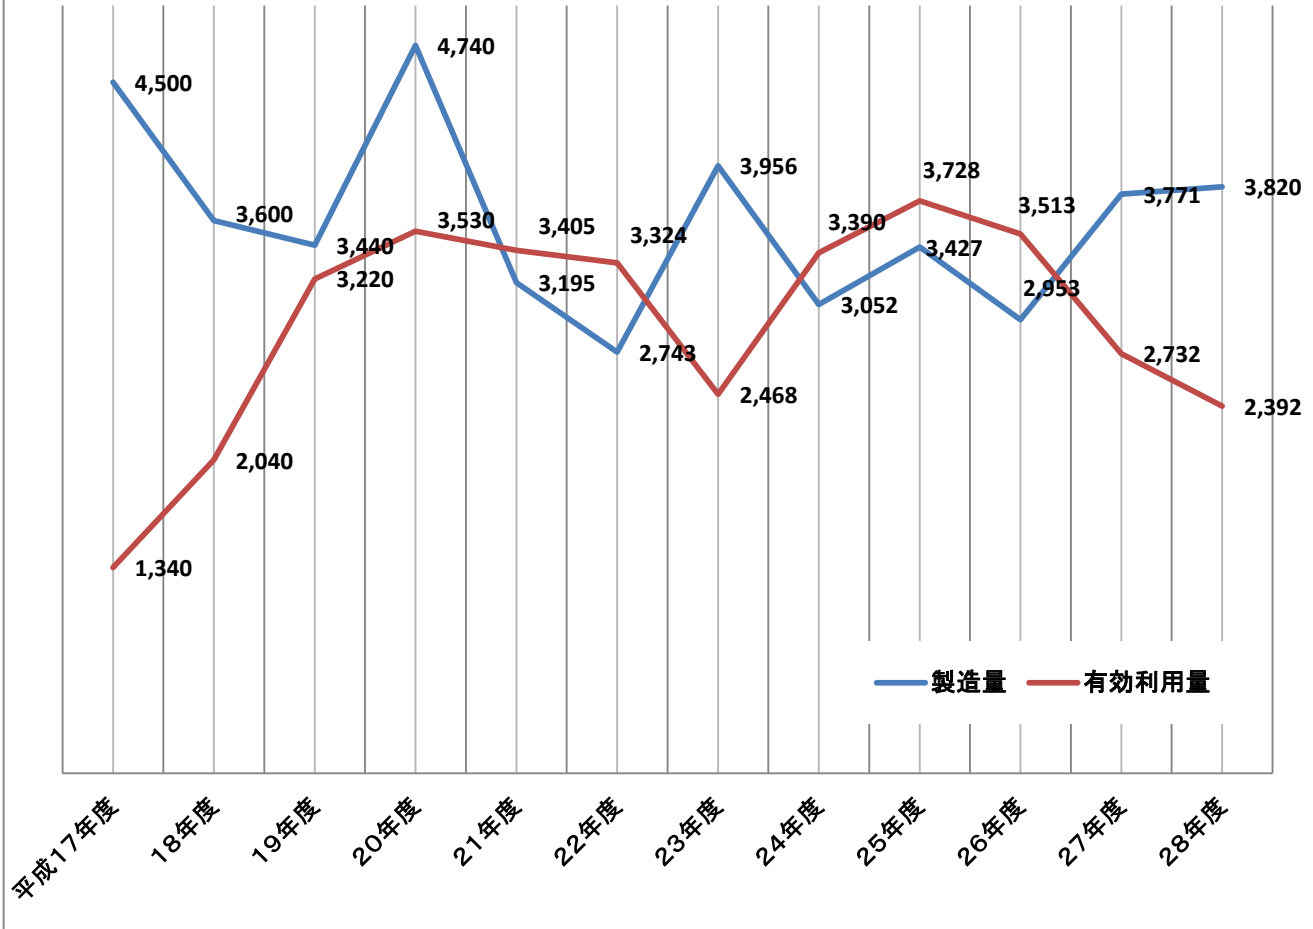

単位:トン

溶融スラグの製造量と有効利用量

単位:トン

用途別の有効利用量